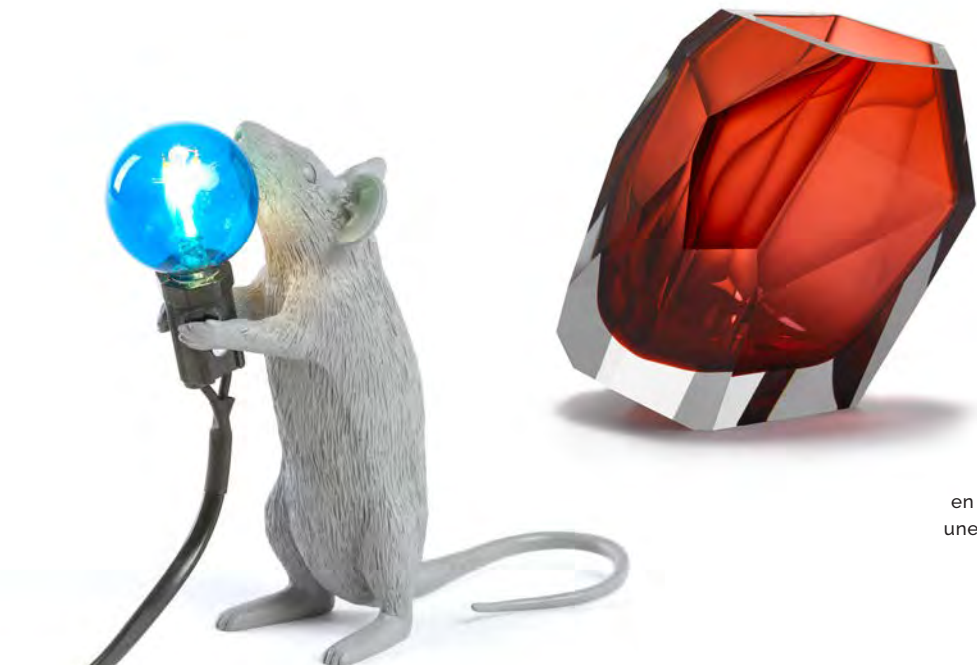

Vase Crystal Rock
issu de la suspension éponyme.
Silex contemporain sculpté
dans le cristal.
Design Arik Levy. ©Lasvit

Lampe de table Firefly,
en porcelaine, imaginée comme
une luciole, sans fil avec batterie
rechargeable. Source LED.
Intérieur/extérieur. ©Lladró

Lampe/sculpture en résine,
nouveau coloris grey. Source LED.
Design Marcantonio Raimondi Malerba.
©Seletti