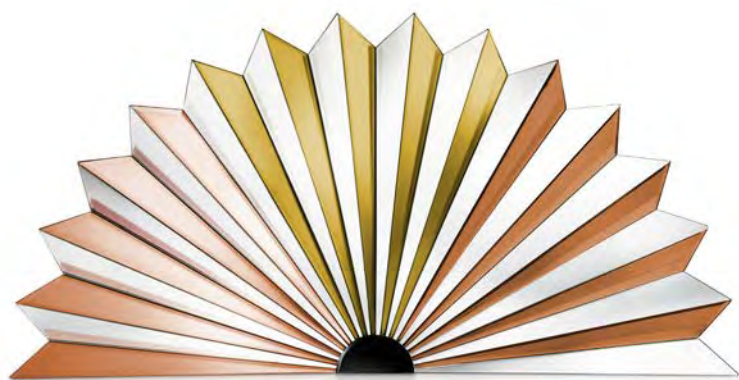

# DOMODECO

DECO ARCHI DESIGN

EDITION LYON

N° 78

---

**JEU DE MATIÈRES**  
LE TISSU  
À LIVRE OUVERT

---

**EN PRIVÉ**  
VALSE  
DES STYLES

---

**TENDANCES**  
DU DESIGN  
À COLLECTIONNER

Miroir Fan XXL en verre facetté  
de 4 mm, sur du MDF peint en noir.  
L. 130 x H. 64,6 cm.  
©Reflections Copenhagen